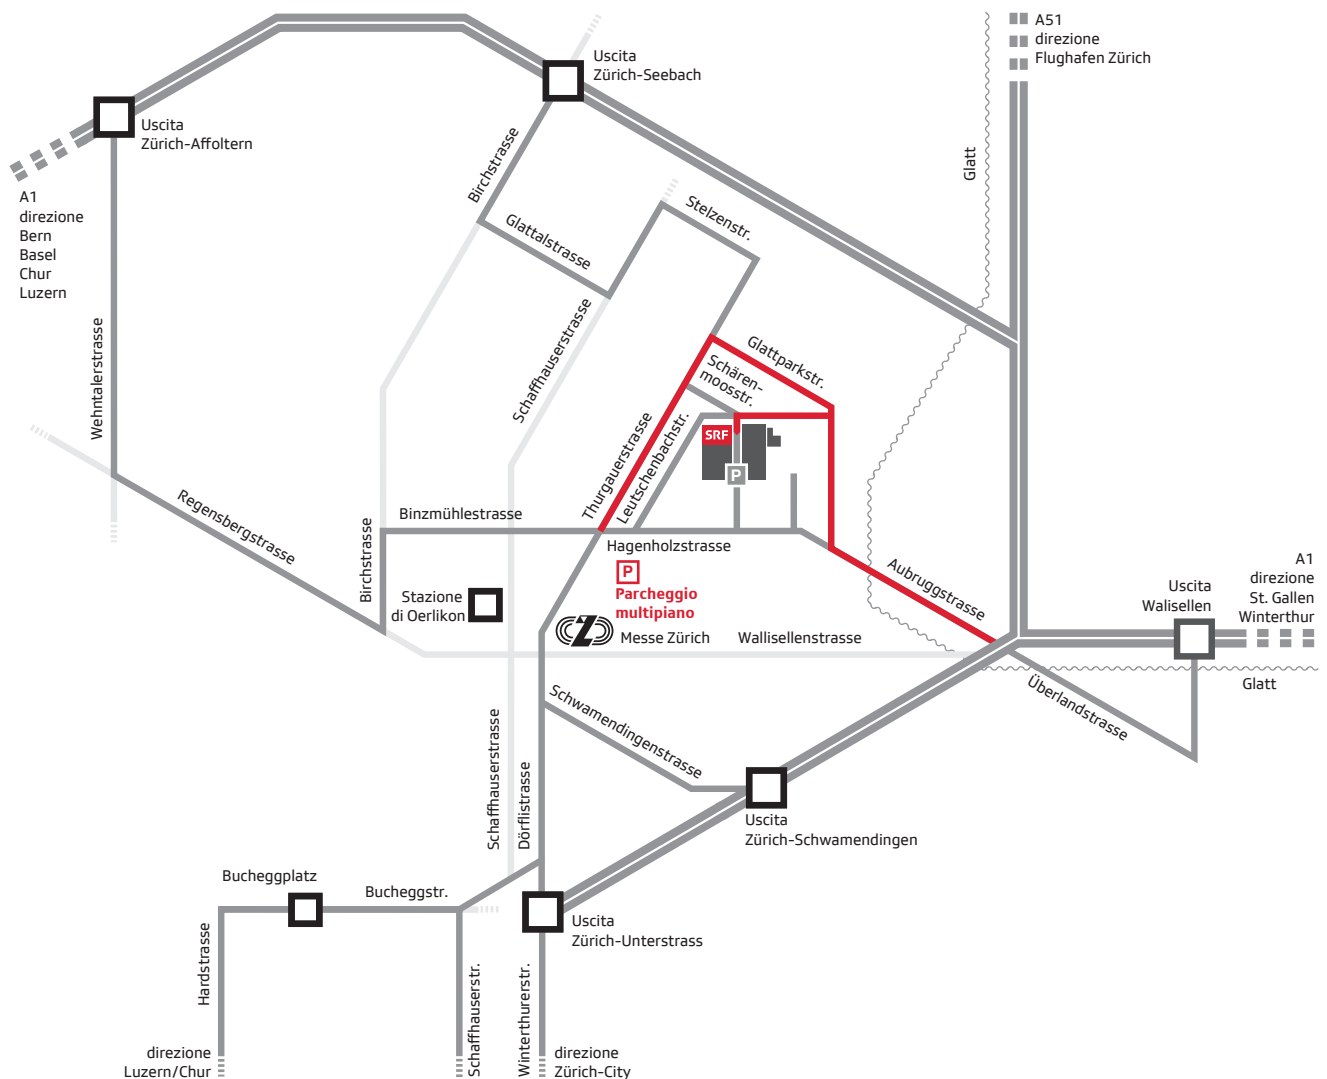

## Piano di accesso – studi di Zurigo Leutschenbach (fornitori SRF)

### Indirizzo

Navigatore: «Zürich, Fernsehstrasse 1»

- 1 Airgate
- 2 Leutschentower
- 3 Oerlikerhus
- 4 Zurigo Assicurazioni
- 5 Z.ONE
- 6 Hotel IBIS

- 7 Parcheggio
- 8 Parcheggio sotterraneo SRF Leutschenbach
- 9 Mercedes Zurigo Nord
- 10 Inceneritore Hagenholz
- 11 Toggenburger

**P<sub>1</sub>** Parcheggio multipiano Messe Zürich  
(lun-gio 6.00 - 1.00, ven-dom 24h)